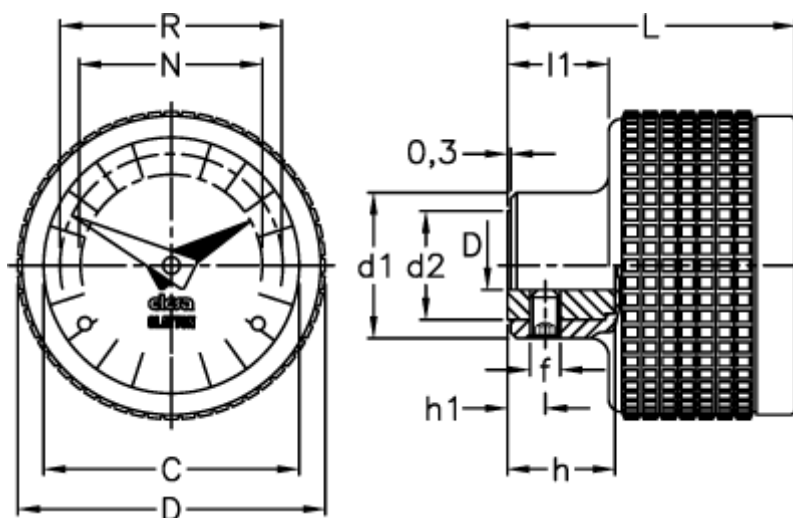

Data Sheet

Article number: 2307056142

Description: Gravity indicator CE.56142
MBT.50/GA11-0012-S

Measures

| | | | |
|------|------|----|--------|
| C | = 42 | L | = 48 |
| D | = 51 | l1 | = 16.5 |
| d1 | = 24 | N | = 30 |
| d2 | = 18 | R | = 37 |
| d H7 | = 8 | | |
| f | = M5 | | |
| h | = 17 | | |
| h1 | = 6 | | |